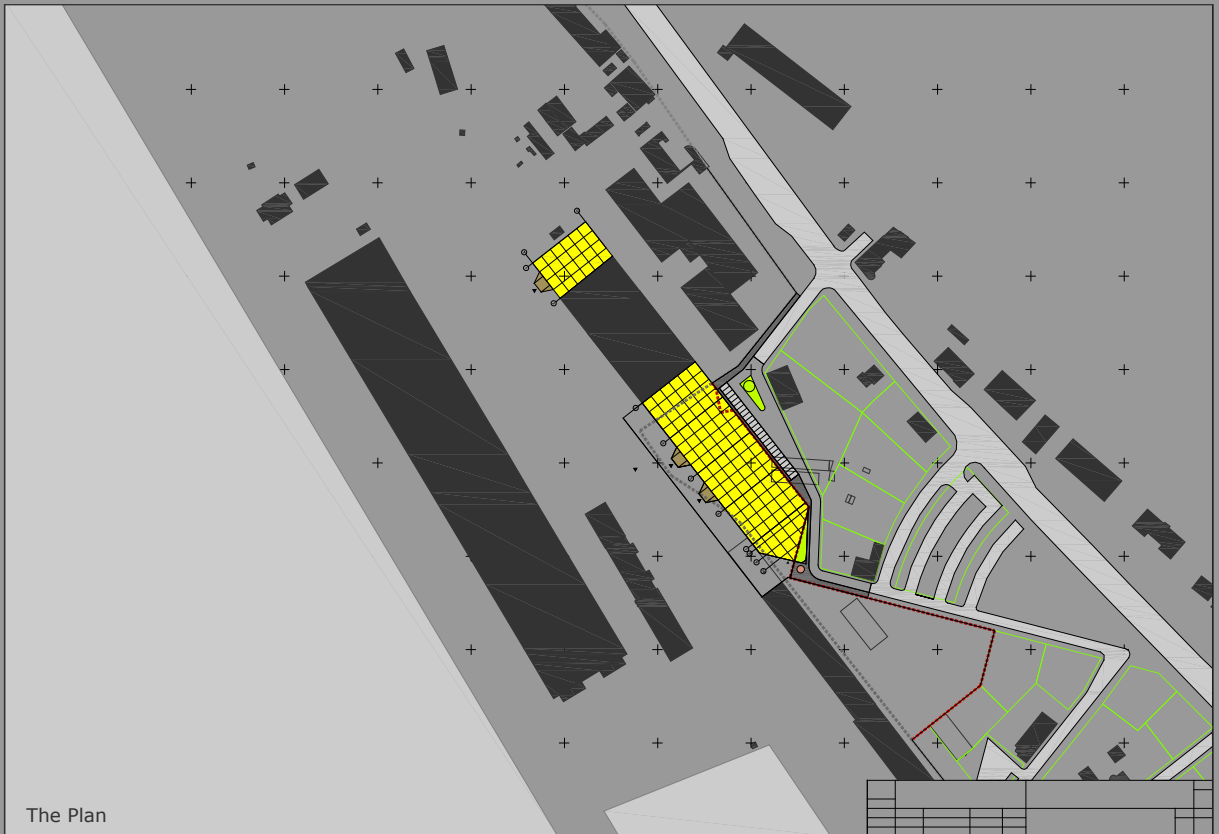

**"Kryžius" Storehouse project in Klaipėda**

The head of the project Edmundas Andrijauskas  
Uostamiesčio Projektas Ltd.  
2002–2004

Main Street Evolvent (the Fragment)

The Plan