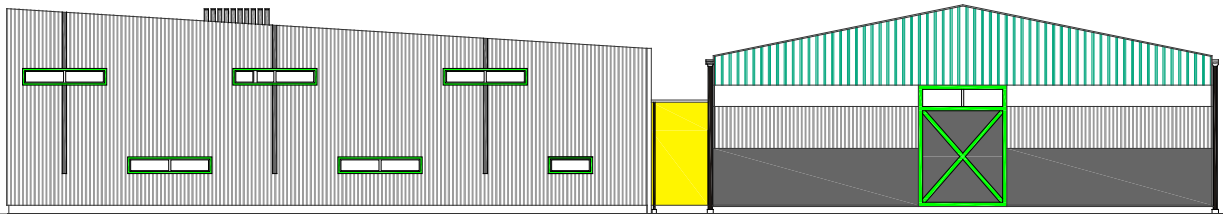

**"Kryžius" Storehouse project in Klaipėda**

The head of the project Edmundas Andrijauskas  
Uostamiesčio Projektas Ltd.  
2002–2004

Main Street Evolvent (the Fragment)

The Plan